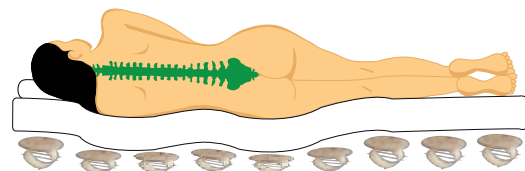

### Verspannungen im Schulterbereich?

Die **Komfort-Schulterzone** des Relax 2000 Schlafsystems gewährleistet noch entspannteres Schlafen. Mit einer optimierten Einsinktiefe von zusätzlich 50 mm wird die Wirbelsäule noch besser entlastet und wirkt so nachhaltig gegen Verspannungen im Schulterbereich. Seitenschläfer wissen die Komfort-Schulterzone des Relax 2000 Schlafsystems besonders zu schätzen.

- ✓ ideal für Seitenschläfer
- ✓ ohne Metall
- ✓ 50 mm zusätzliche Einsinktiefe
- ✓ mehr Komfort

### Schlafen Sie gesund?

Neben der Schlafdauer ist die Schlafqualität von entscheidender Bedeutung für einen tiefen, erholsamen Schlaf. Wer sich morgens gerädert fühlt, obwohl er genug geschlafen hat, oder mit Rückenschmerzen und verspanntem Nacken aufwacht, sollte seine Schlafstätte genauer unter die Lupe nehmen. Eine natürliche Schlafumgebung ermöglicht dem Körper während der Nacht die benötigte Entspannung.

#### ZU WEICH

Die Wirbelsäule hängt durch, die Bandscheiben verkanten.