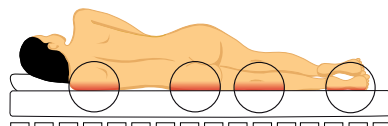

### Verspannungen im Schulterbereich?

Die **Komfort-Schulterzone** des Relax 2000 Schlafsystems gewährleistet noch entspannteres Schlafen. Mit einer optimierten Einsinktiefe von zusätzlich 50 mm wird die Wirbelsäule noch besser entlastet und wirkt so nachhaltig gegen Verspannungen im Schulterbereich. Seitenschläfer wissen die Komfort-Schulterzone des Relax 2000 Schlafsystems besonders zu schätzen.

### Schlafen Sie gesund?

Neben der Schlafdauer ist die Schlafqualität von entscheidender Bedeutung für einen tiefen, erholsamen Schlaf. Wer sich morgens gerädert fühlt, obwohl er genug geschlafen hat, oder mit Rückenschmerzen und verspanntem Nacken aufwacht, sollte seine Schlafstätte genauer unter die Lupe nehmen. Eine natürliche Schlafumgebung ermöglicht dem Körper während der Nacht die benötigte Entspannung.

#### ZU WEICH

Die Wirbelsäule hängt durch, die Bandscheiben verkanten.

#### PERFEKTE KÖRPERANPASSUNG

Die Wirbelsäule bildet eine Gerade, die Bandscheiben können sich wieder optimal mit Flüssigkeit füllen.